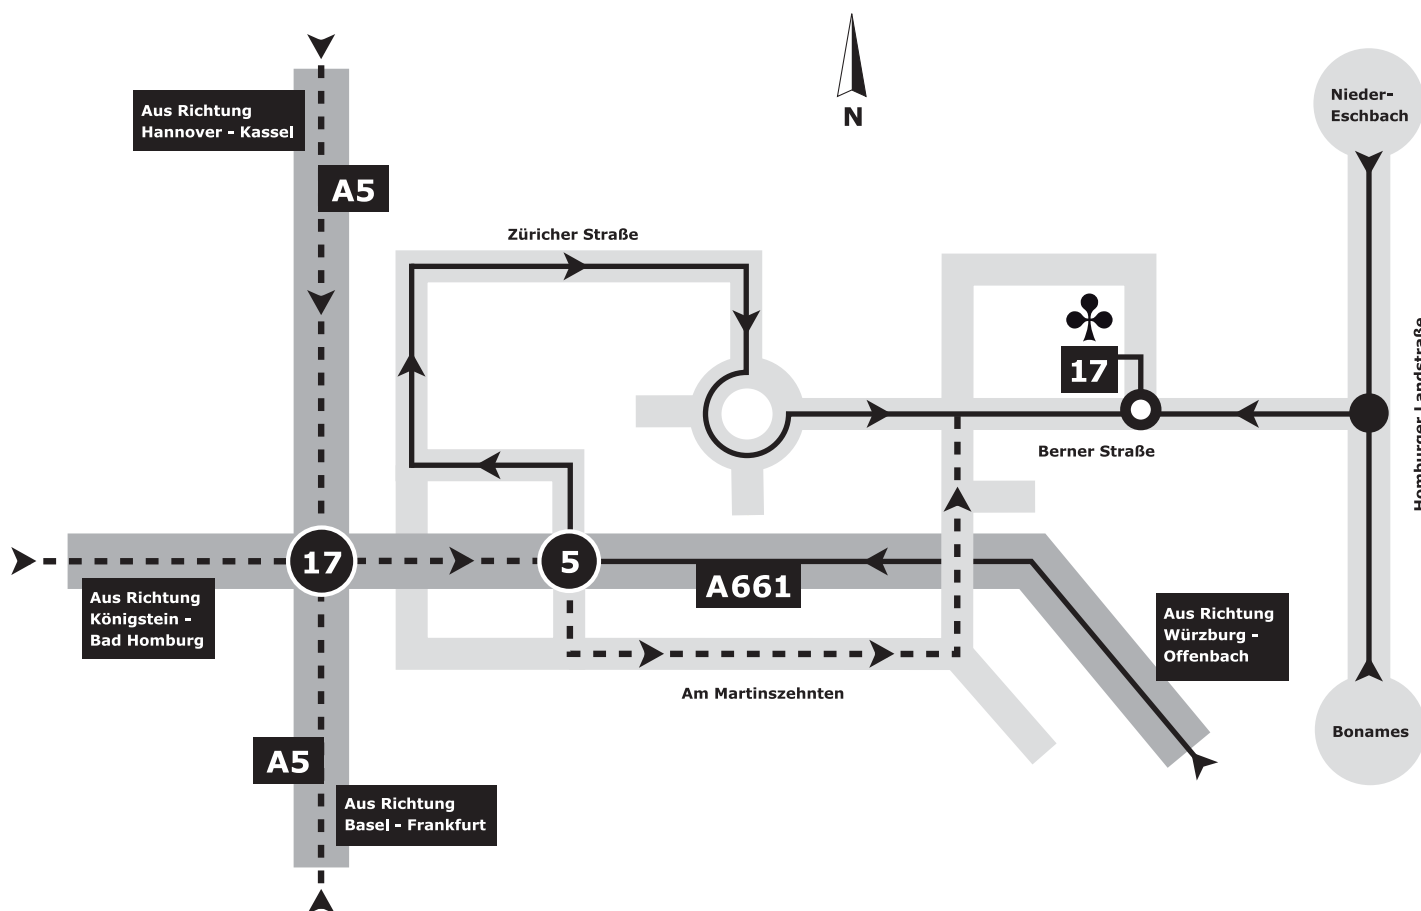

So kommen Sie zu uns

Auf der A5 von Norden kommend:

Beim Bad Homburger Kreuz zweite Abfahrt rechts Richtung Offenbach auf die A661 auffahren. Dort nach ca. 500 Metern rechts raus (Abfahrt Nieder-Eschbach). Direkt rechts abbiegen, unter der Autobahn durch fahren und immer geradeaus (am IKEA vorbei) bis zum Kreisel. Im Kreisel die dritte Ausfahrt rechts nehmen und den "Crossmark"-Schildern folgen.

Auf der A5 von Süden kommend:

Beim Bad Homburger Kreuz erste Abfahrt rechts Richtung Offenbach auf die A661 auffahren. Dort nach ca. 500 Metern rechts raus (Abfahrt Nieder-Eschbach). Direkt rechts abbiegen, unter der Autobahn durch fahren und immer geradeaus (am IKEA vorbei) bis zum Kreisel. Im Kreisel die dritte Ausfahrt rechts nehmen und den "Crossmark"-Schildern folgen.

Auf der A661 von Südosten (Frankfurt oder Offenbach) kommend:

Etwa 500 Meter vor dem Bad Homburger Kreuz rechts Richtung Nieder-Eschbach die Autobahn verlassen. Noch mal rechts abbiegen. Dann geradeaus – vorbei am IKEA bis zu einem Kreisel. Im Kreisel dritte Straße rechts und den Schildern "Crossmark" folgen.