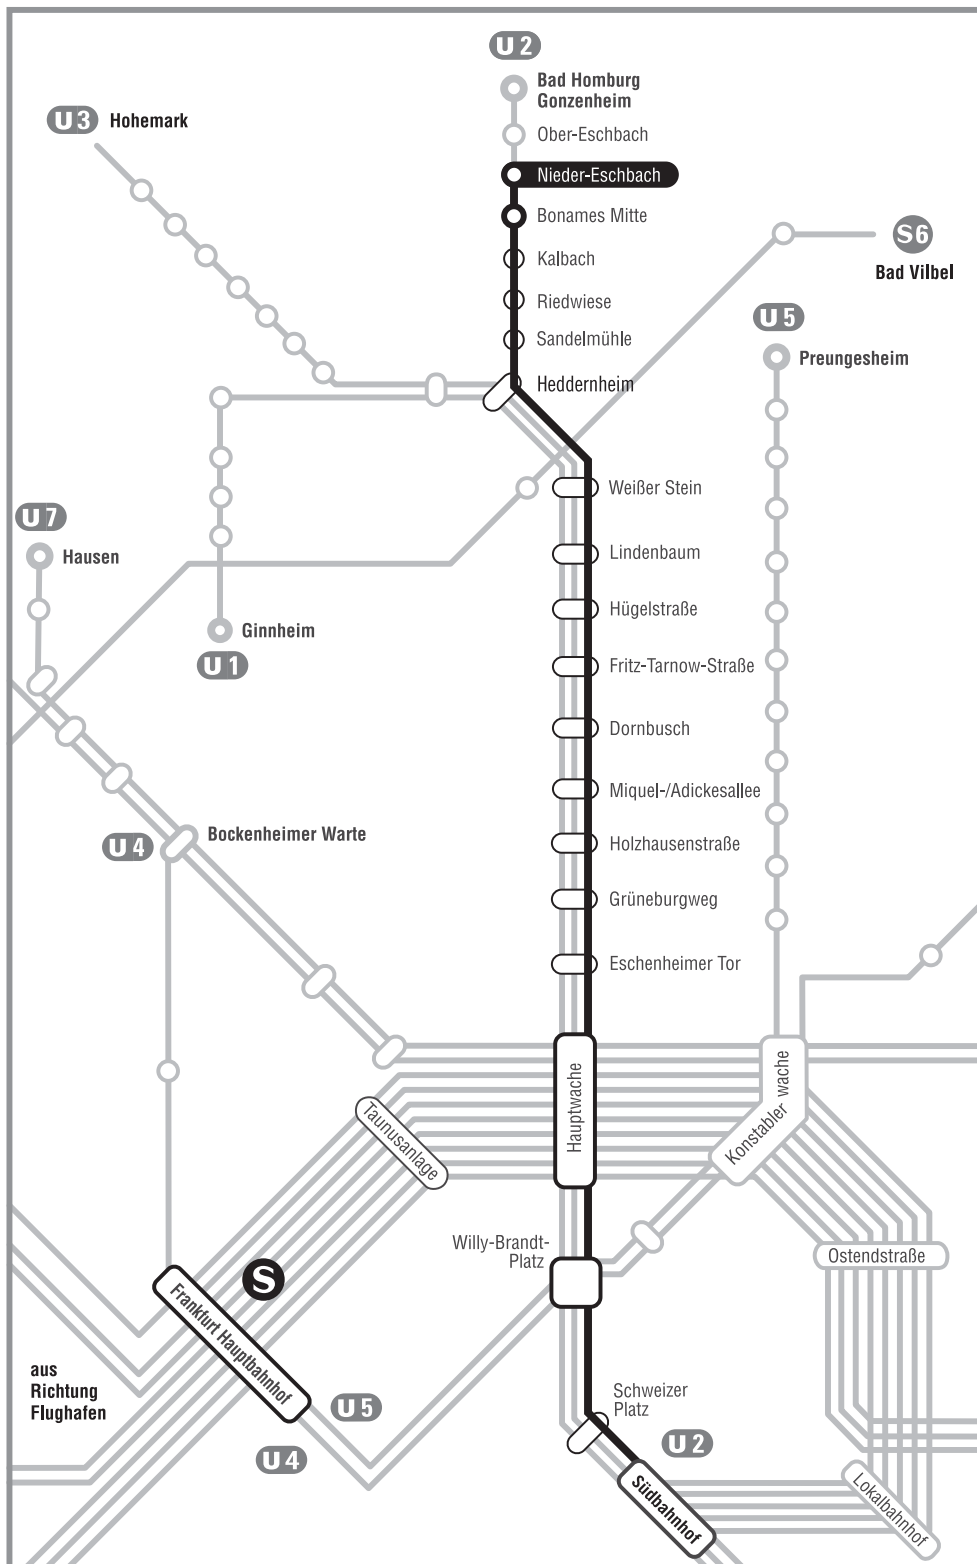

#### Auf der A5 von Süden kommend:

Beim Bad Homburger Kreuz erste Abfahrt rechts Richtung Offenbach auf die A661 auffahren. Dort nach ca. 500 Metern rechts raus (Abfahrt Nieder-Eschbach). Direkt rechts abbiegen, unter der Autobahn durch fahren und immer geradeaus (am IKEA vorbei) bis zum Kreisel. Im Kreisel die dritte Ausfahrt rechts nehmen und den "Crossmark"-Schildern folgen.

#### Auf der A661 von Südosten (Frankfurt oder Offenbach) kommend:

Etwa 500 Meter vor dem Bad Homburger Kreuz rechts Richtung Nieder-Eschbach die Autobahn verlassen. Noch mal rechts abbiegen. Dann geradeaus – vorbei am IKEA bis zu einem Kreisel. Im Kreisel dritte Straße rechts und den Schildern "Crossmark" folgen.

### Mit den öffentlichen Verkehrsmitteln:

Sie fahren mit der U2 in Richtung Nieder-Eschbach beziehungsweise Gonzenheim. An der Haltestelle Bonames Mitte steigen Sie aus und laufen von dort die Homburger Landstraße bergauf bis zur Kreuzung Berner Straße (etwa 600 Meter). Dann links in die Berner Straße einbiegen und bis zu dem großen Sandsteingebäude mit der 45 laufen. Dort rechts in die Seitenstraße abbiegen. Der Seiteneingang des Gebäudes ist die Nummer 17.

Alternativ können Sie auch eine Station weiter bis zur Haltestelle Nieder-Eschbach fahren. Dort steigen Sie in den Bus 29 (Richtung Nordwest-Stadt) und fahren bis zur Haltestelle Glogauer Straße. Folgen Sie dann der Berner Straße noch etwa 50 Meter in Fahrtrichtung bis zur Kreuzung mit dem großen Sandsteingebäude mit der 45 kommen. Dort rechts in die Seitenstraße abbiegen. Der Seiteneingang des Gebäudes ist die Nummer 17.